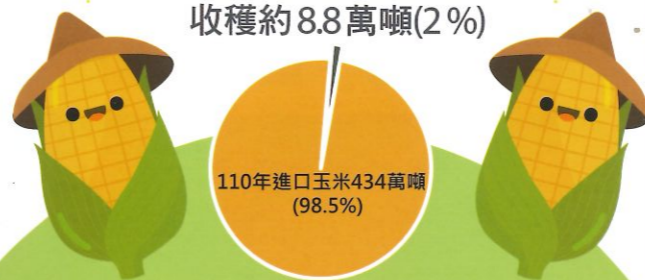

硬質玉米

歡迎大家相招來種

請撥打免付費電話 **0800-015-158** 或
農糧署: 02-2393-7231 北區分署: 03-332-2150
中區分署: 04-832-1911 南區分署: 06-237-2161
東區分署: 038-523-191

有疑問找誰幫忙?

國際情勢變化 硬質玉米 正逢時 契作

相招來種 硬質玉米

壹、為什麼鼓勵契作硬質玉米?

因應俄烏戰爭等國際情勢可能影響進口飼料玉米供應，擴大國內生產面積，提高自給率

* 110年國產硬質玉米
收穫6.5萬噸(1.5%)
* 111年國產硬質玉米
收穫約8.8萬噸(2%)

國內需求量大
沒有銷售問題

相招來種 硬質玉米

參、如何申報?

111年6月1日至111年7月31日

申報地點：全國各鄉（鎮、市、區）公所及農會（不限戶籍所在地）。

相招來種 硬質玉米

貳、申報條件